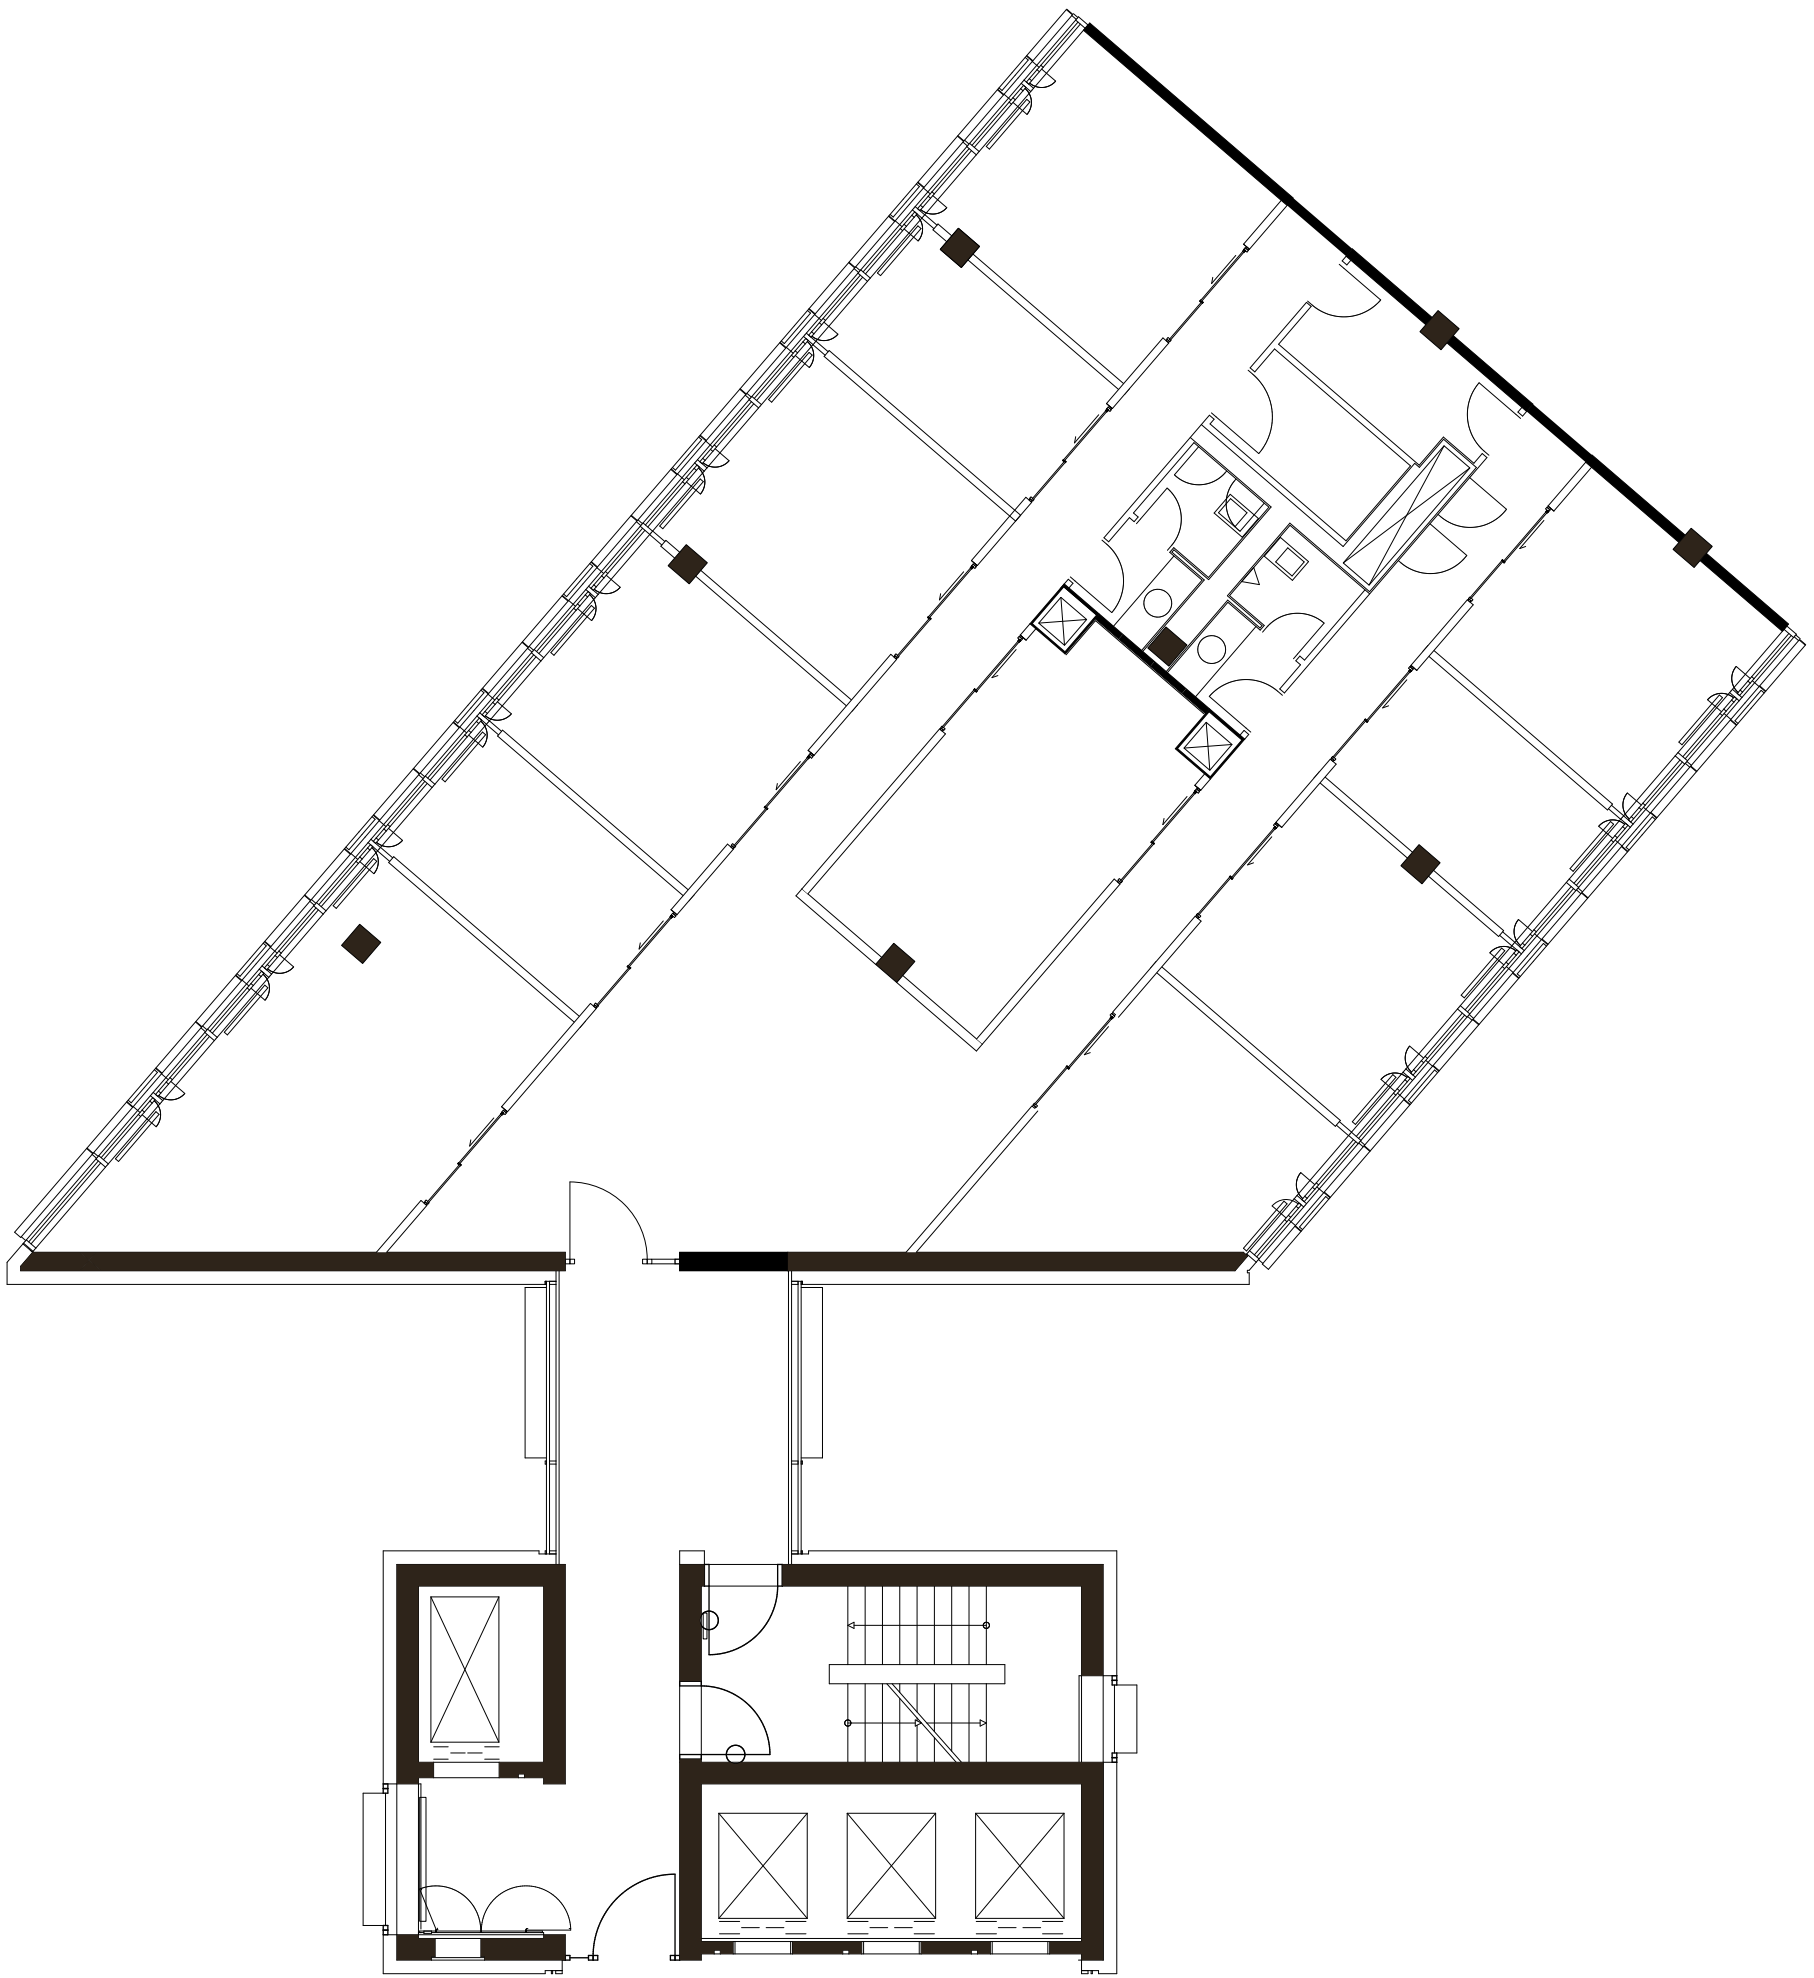

ATLANTIC HAUS

Mietfläche West-Flügel

West-Flügel 4. OG: 330 m²

ATLANTIC HAUS

Mietfläche Ost-Flügel

Ost-Flügel 2. OG: 664 m²

Ost-Flügel 3. OG: 666 m²